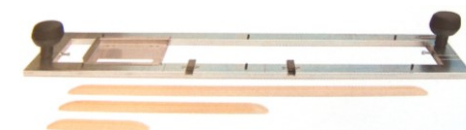

Per evitare il sovrapprezzo per piccole quantità di CHF 10,00, si prega di notare un valore minimo d'ordine di CHF 30,00.

Listino prezzi CHF
valido a partire dal 1° marzo 2022

Bieli

Holz flicktechnik

www.minispot.com